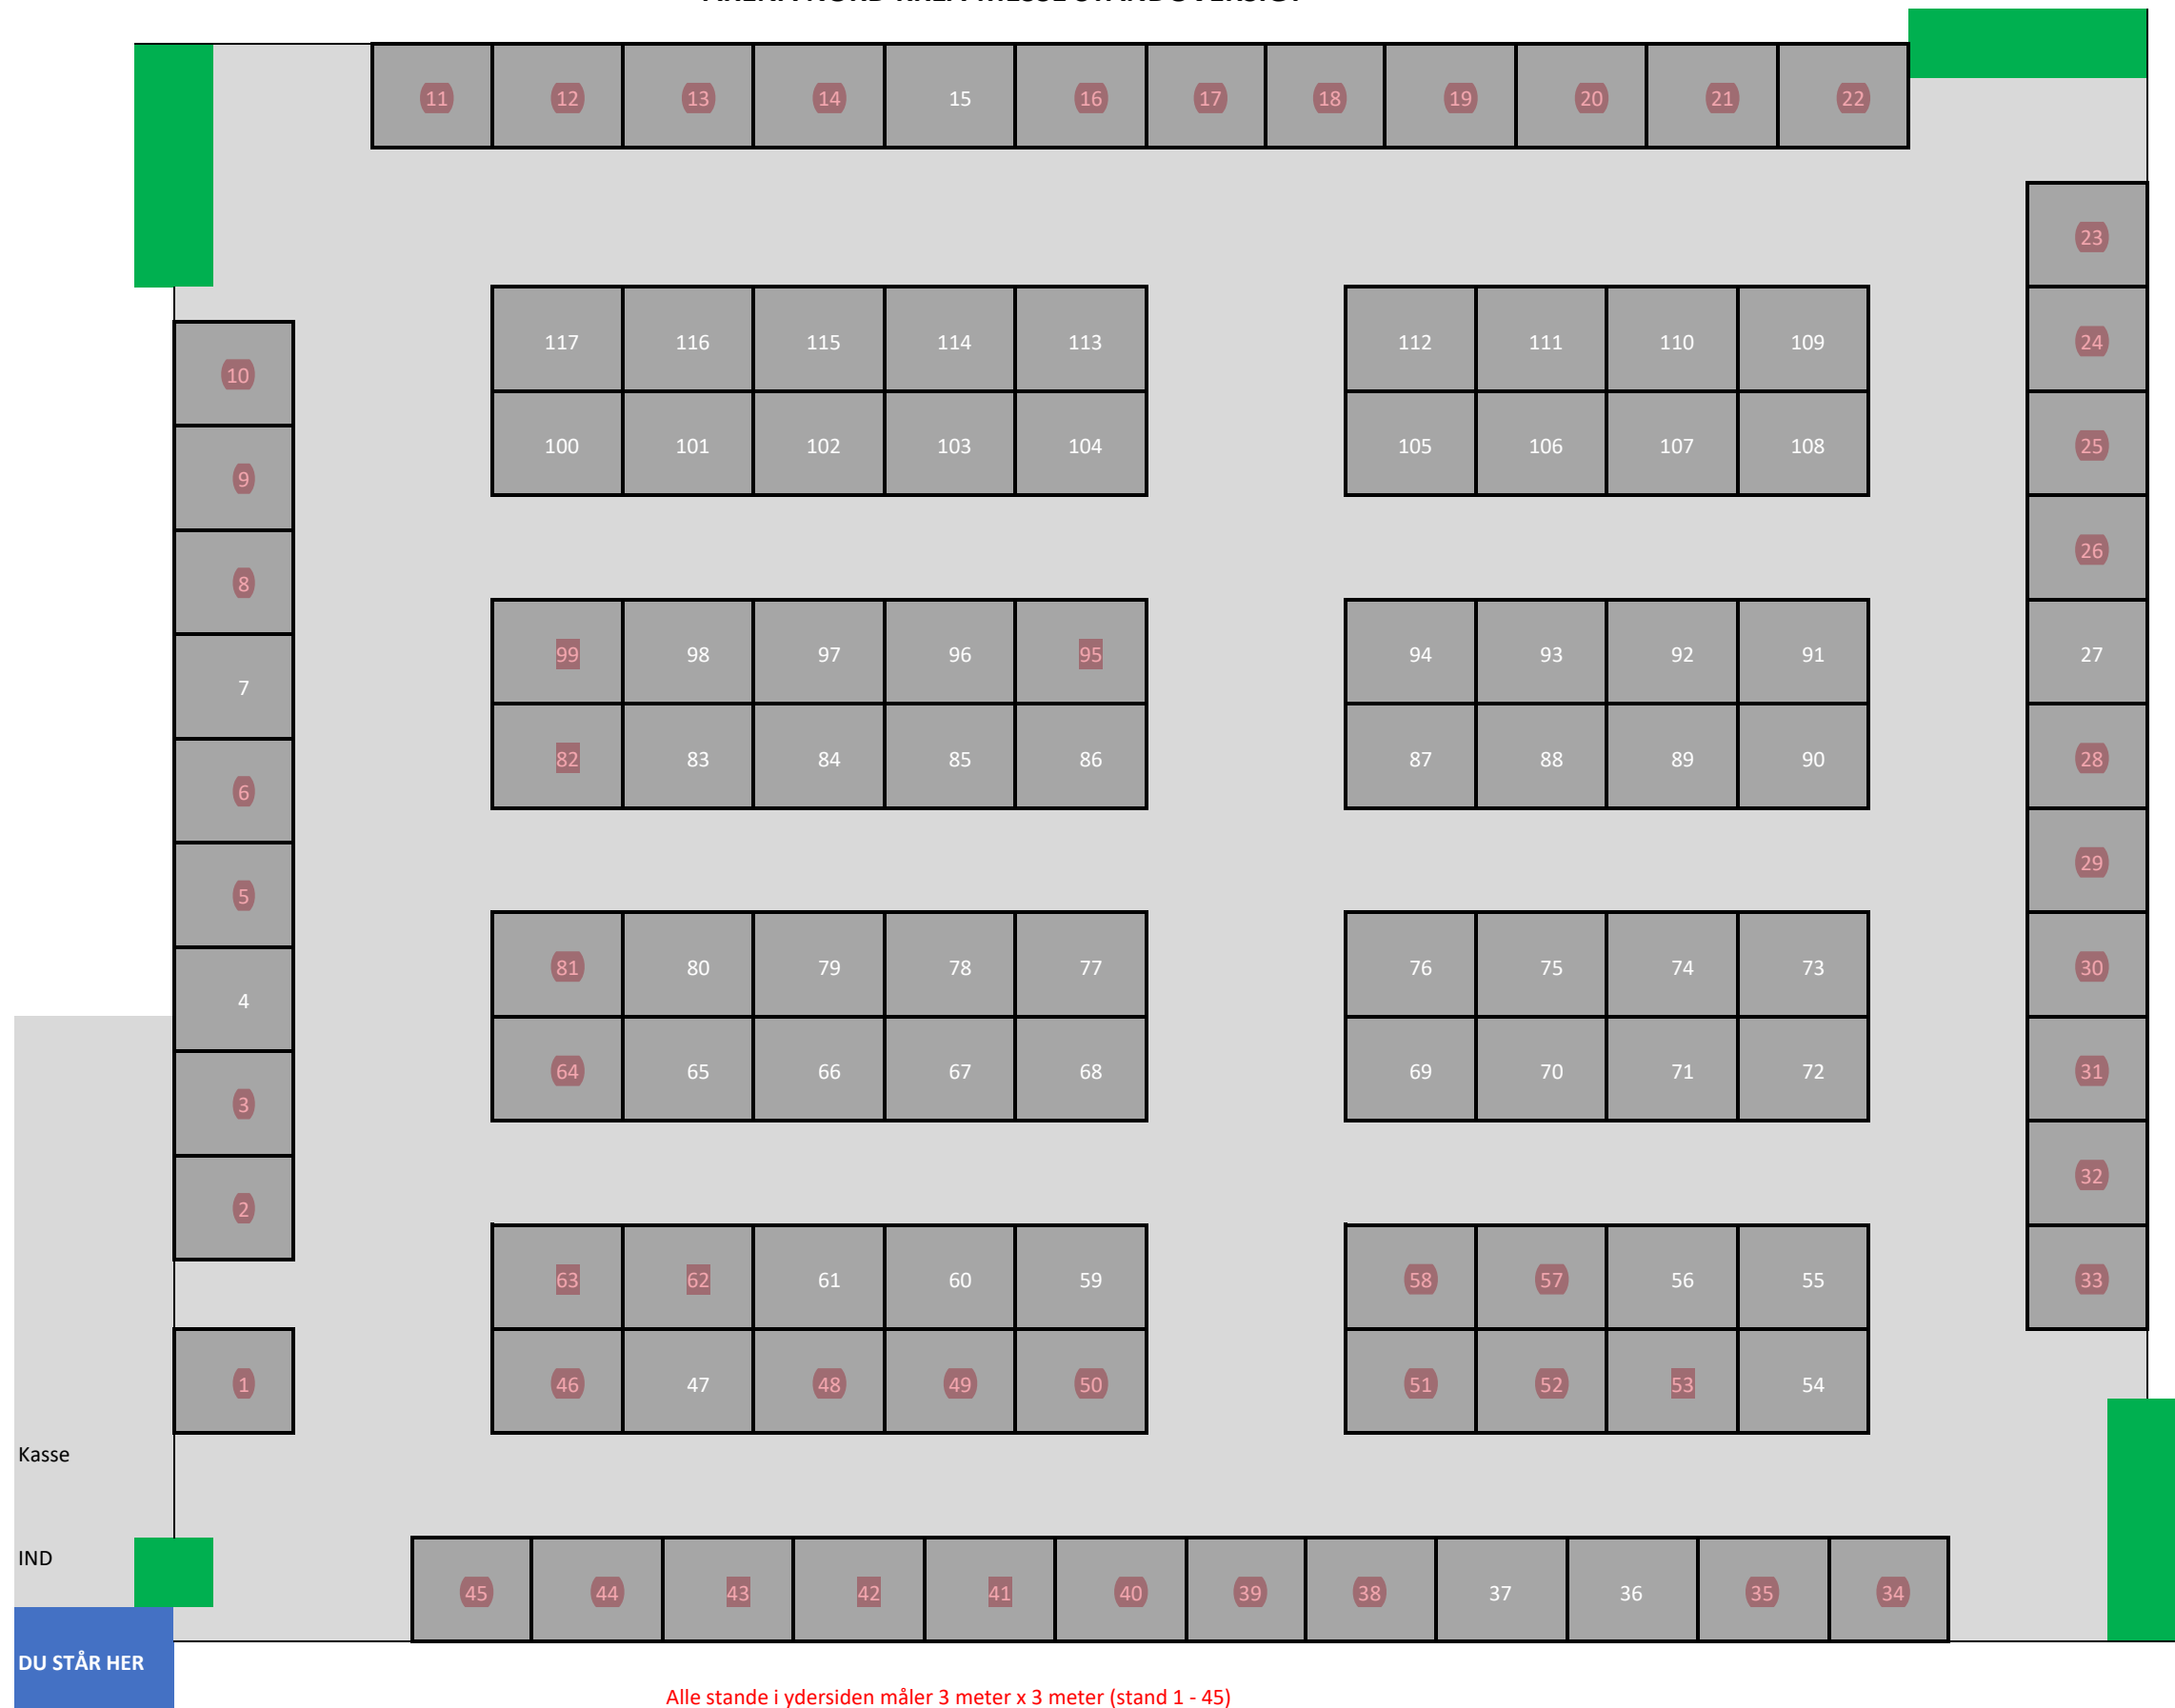

ARENA NORD KREA-MESSE STANDOVERSIGT

Alle stande i ydersiden måler 3 meter x 3 meter (stand 1 - 45)
 Alle stande i øerne måler 3 meter x 2,5 meter (3 meter facade) stand 46-117
 ALLE STANDE HAR 1 BORD PÅ 180x80 CM. DER KAN PÅ DAGEN TILKØBES BORDE á 75 DKK