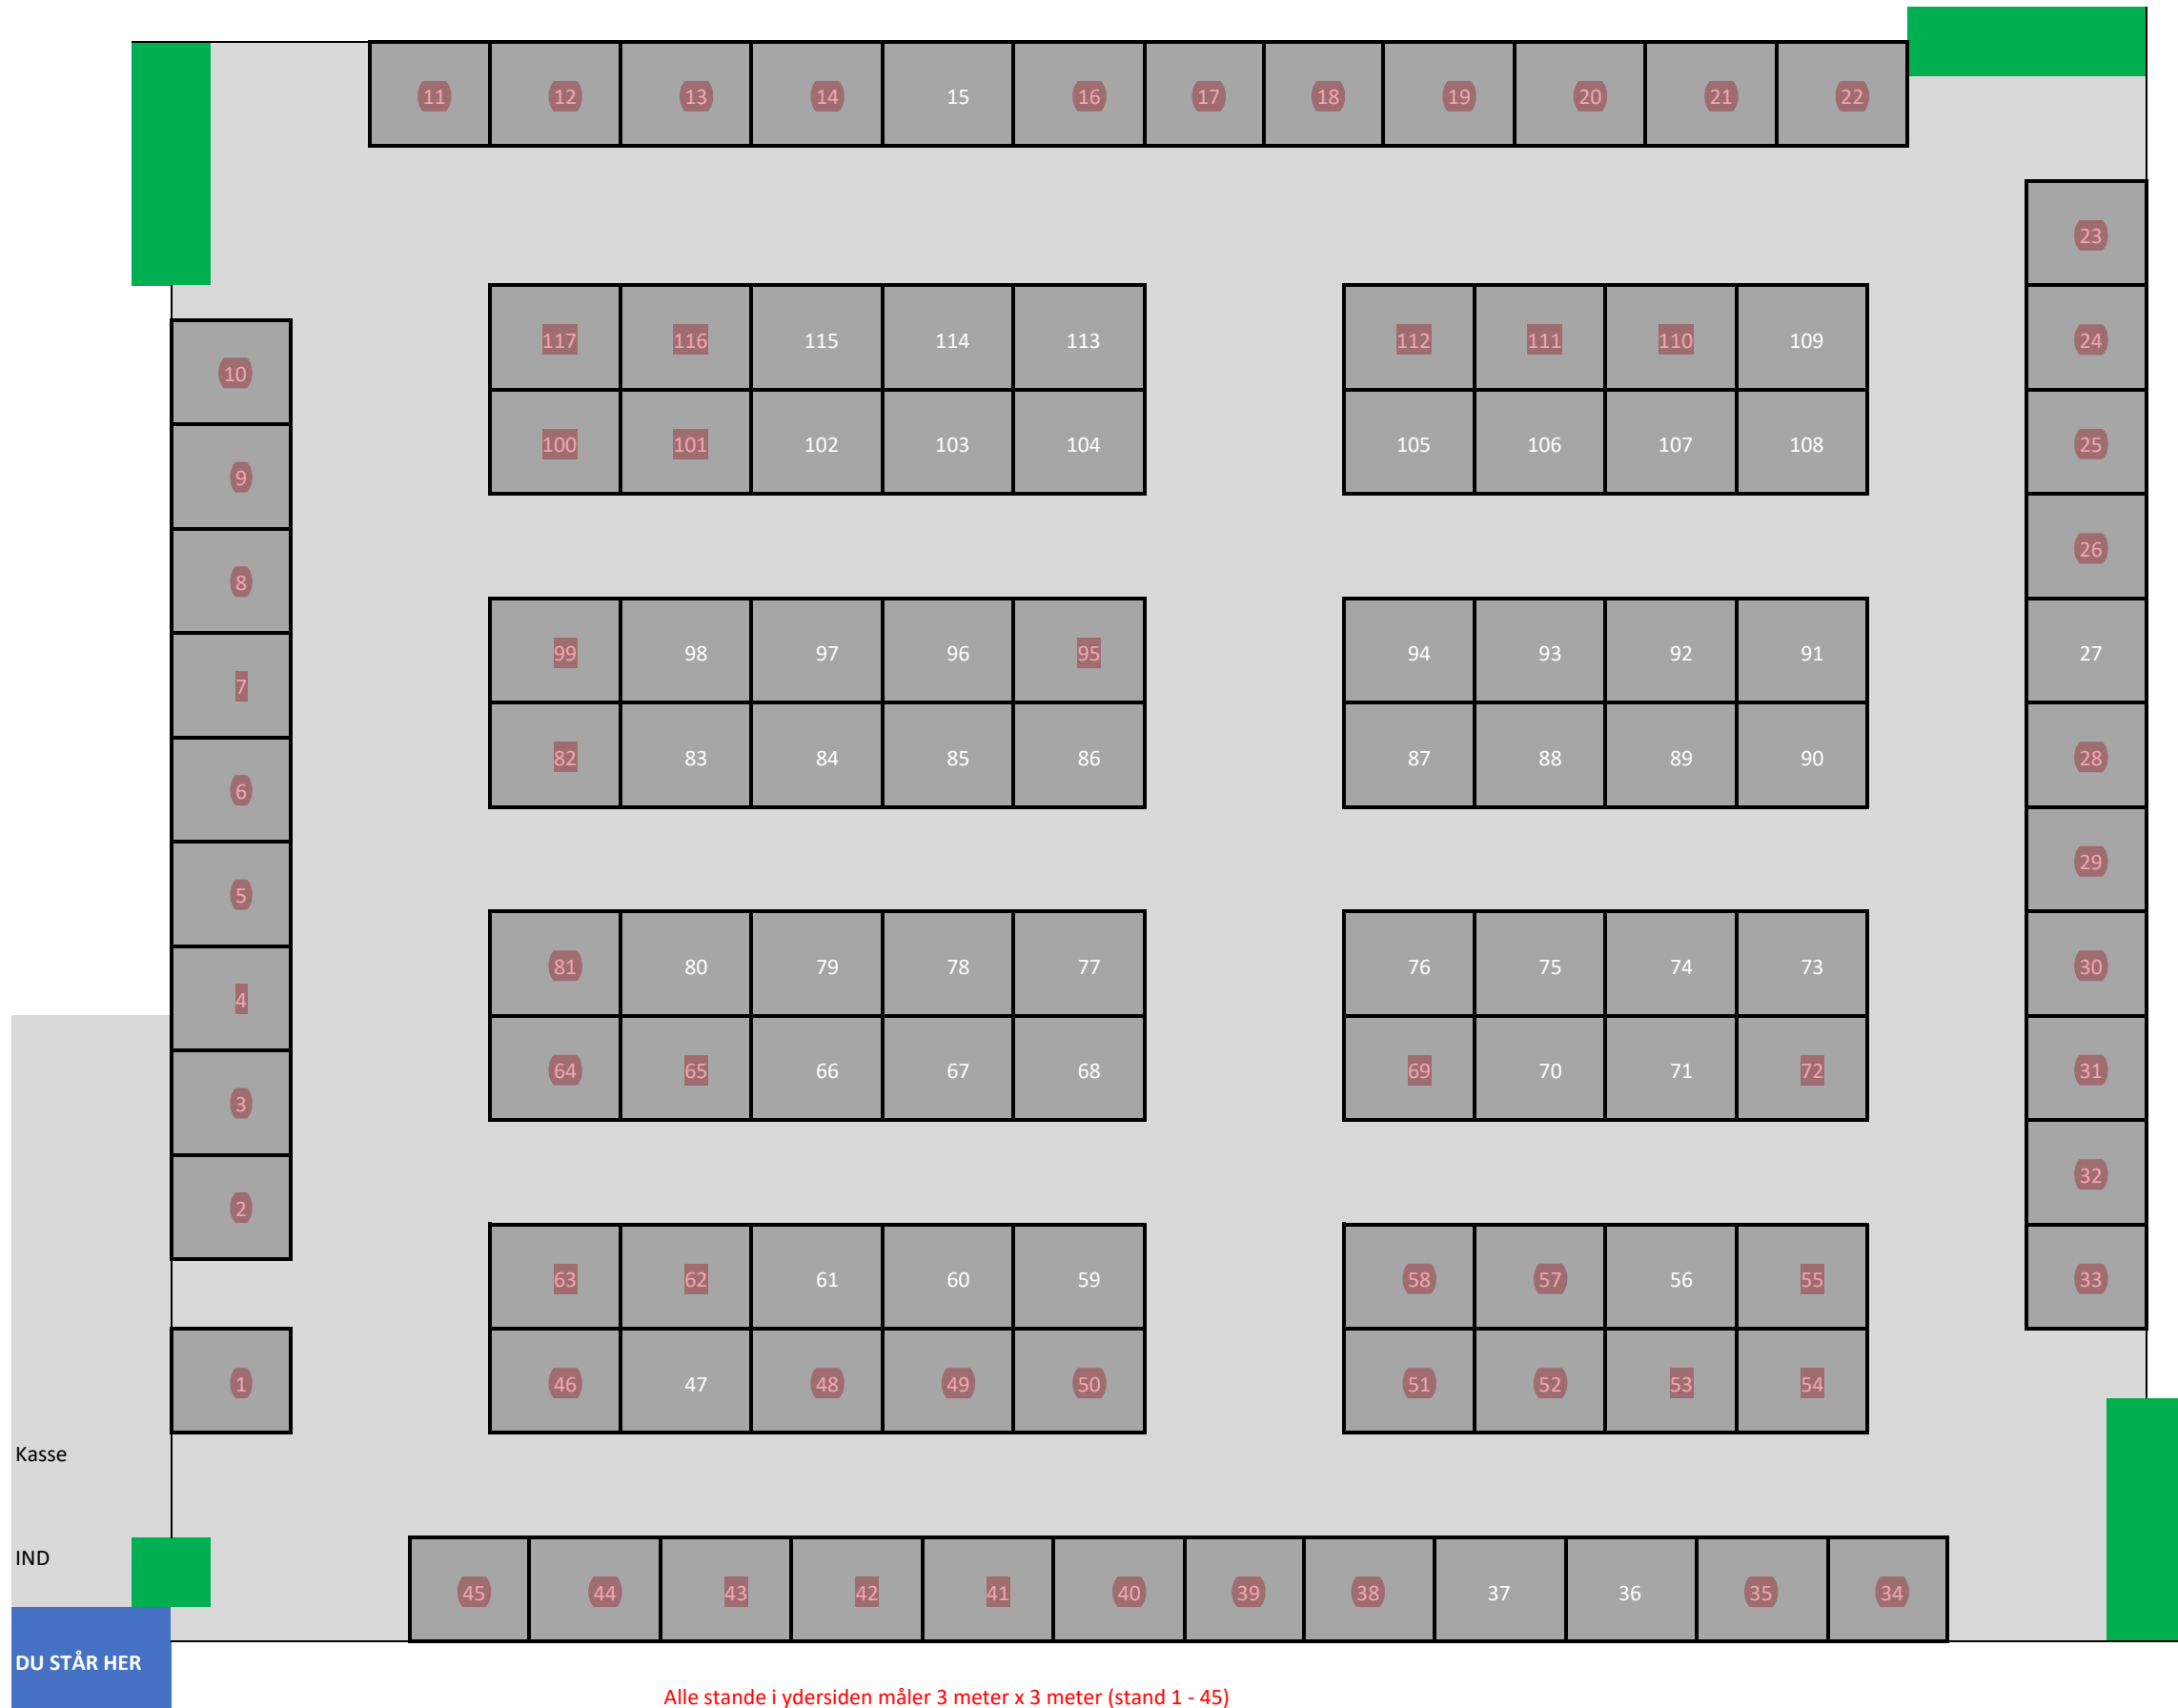

ARENA NORD KREA-MESSE STANDOVERSIGT

Alle stande i ydersiden måler 3 meter x 3 meter (stand 1 - 45)

Alle stande i øerne måler 3 meter x 2,5 meter (3 meter facade) stand 46-117

ALLE STANDE HAR 1 BORD PÅ 180x80 CM. DER KAN PÅ DAGEN TILKØBES BORDE á 75 DKK