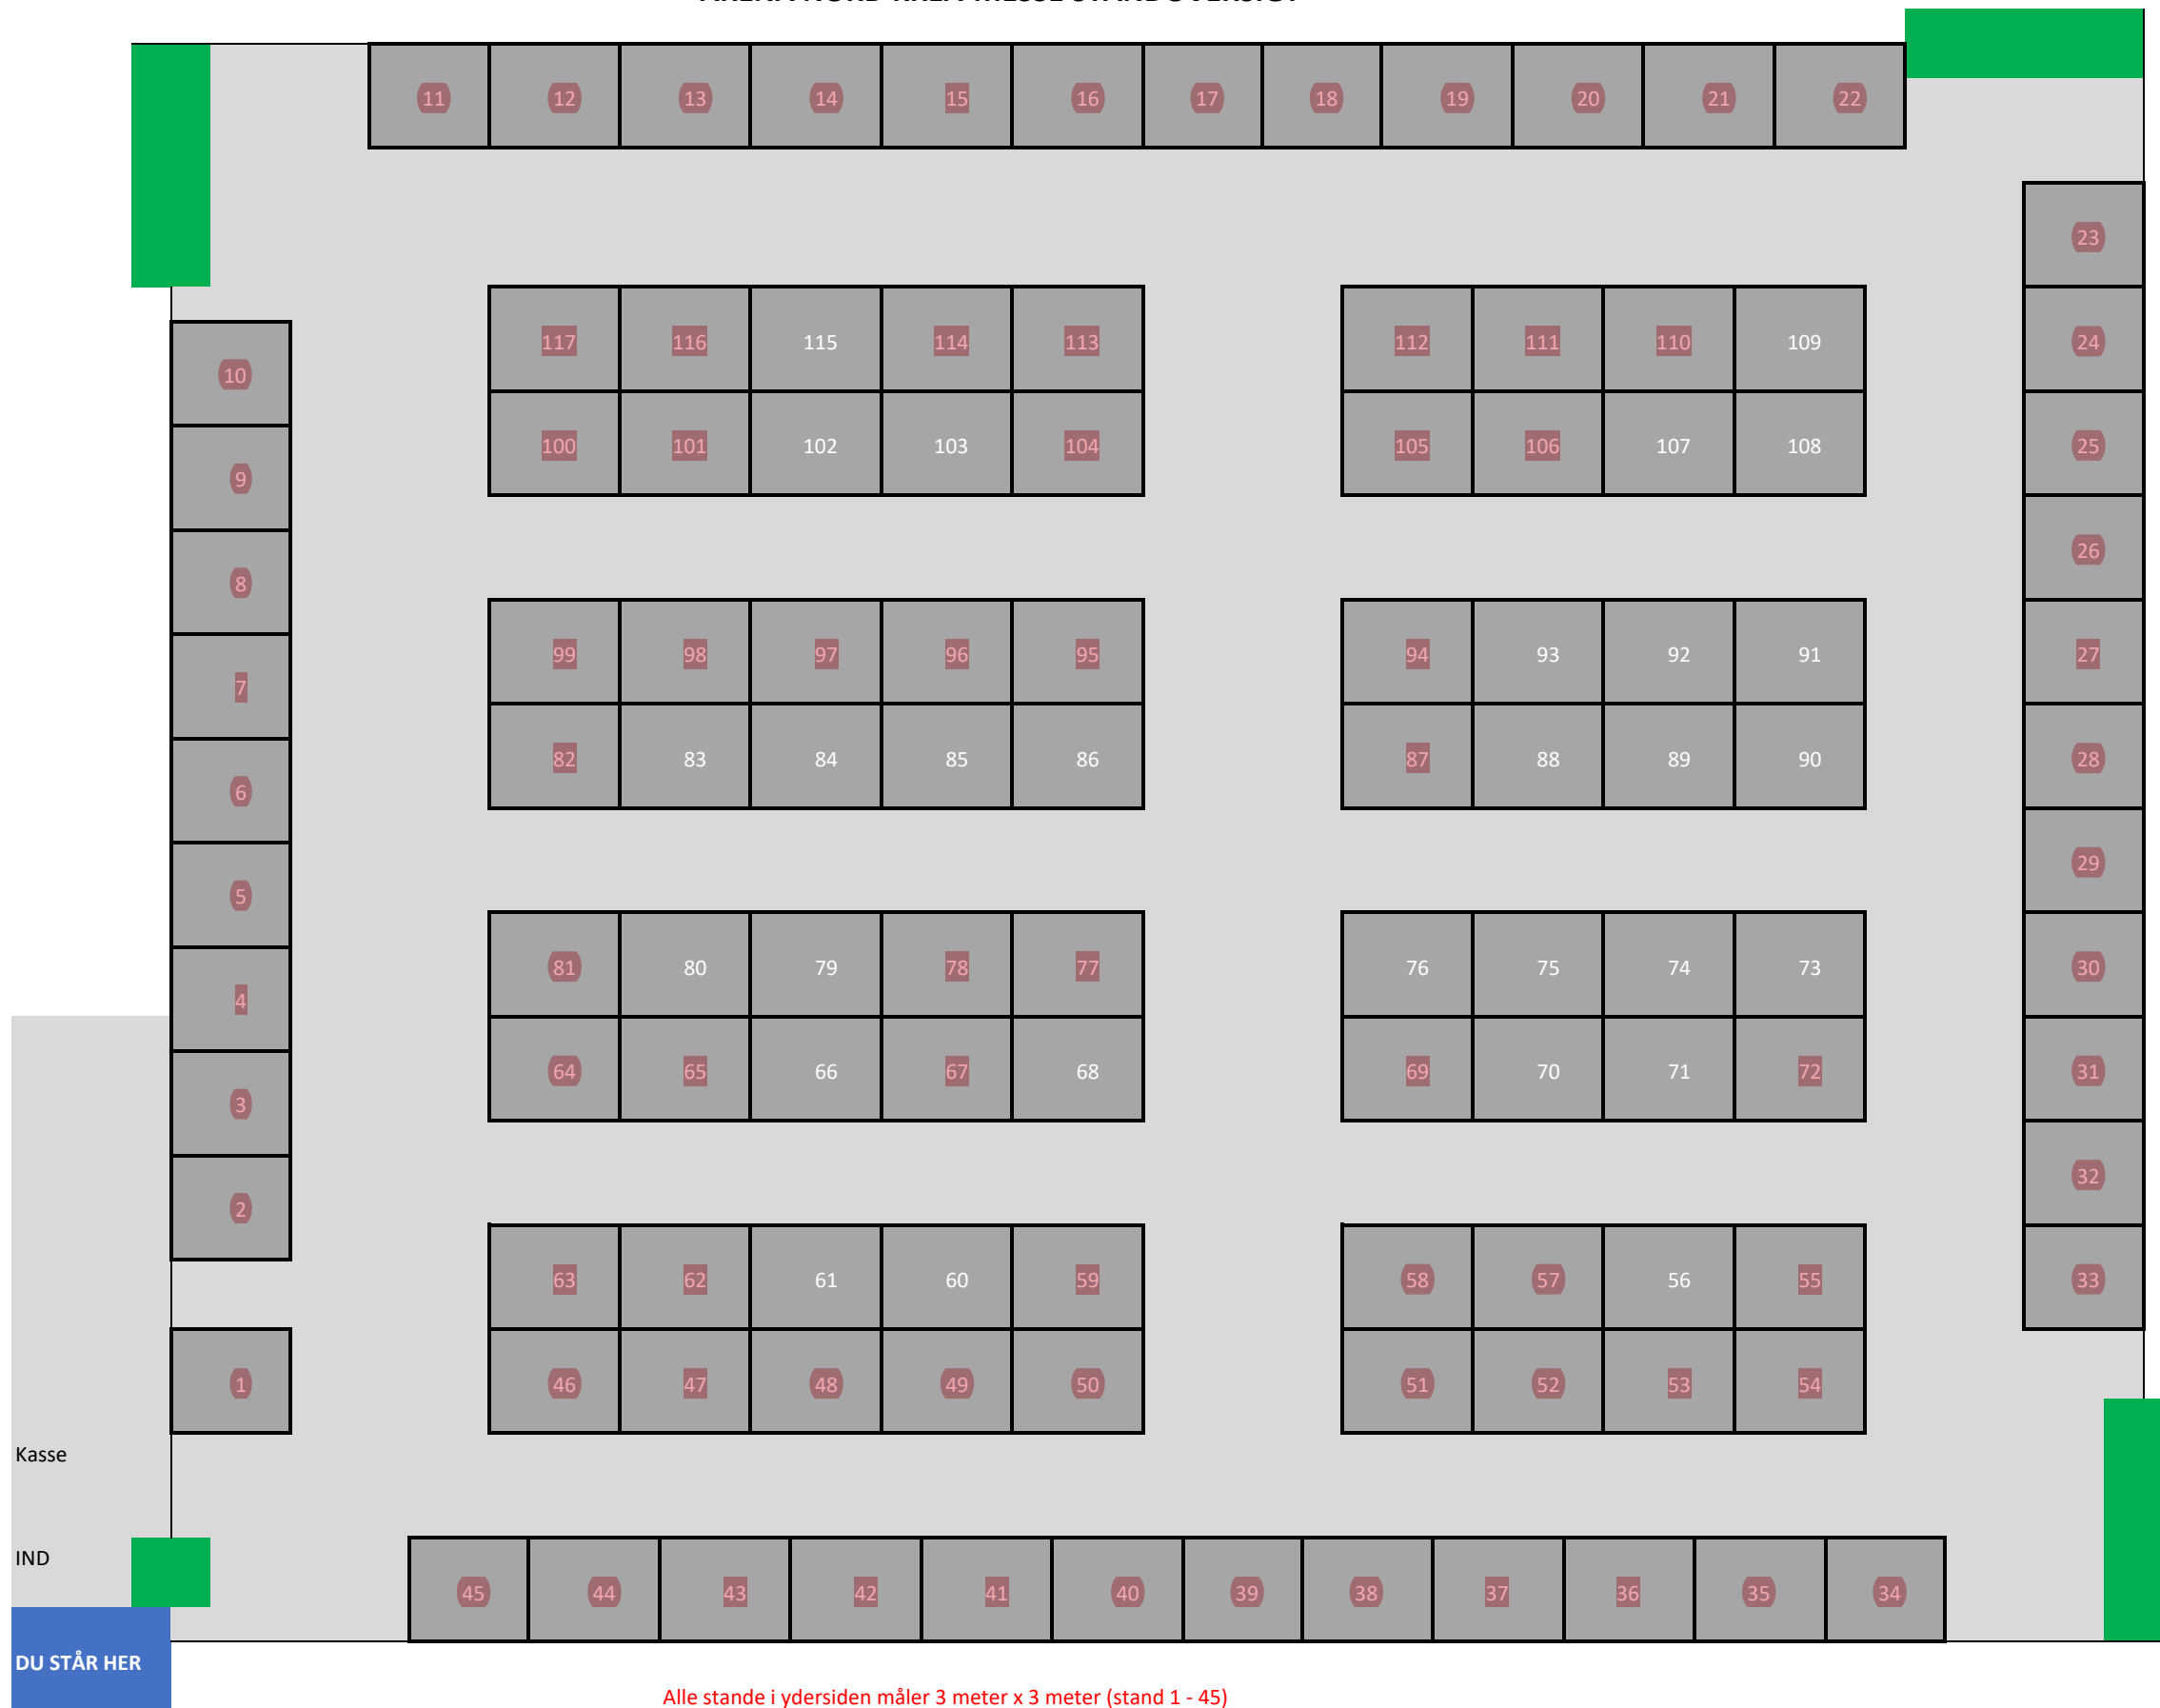

ARENA NORD KREA-MESSE STANDOVERSIGT

Alle stande i ydersiden måler 3 meter x 3 meter (stand 1 - 45)

Alle stande i øerne måler 3 meter x 2,5 meter (3 meter facade) stand 46-117

ALLE STANDE HAR 1 BORD PÅ 180x80 CM. DER KAN PÅ DAGEN TILKØBES BORDE á 75 DKK