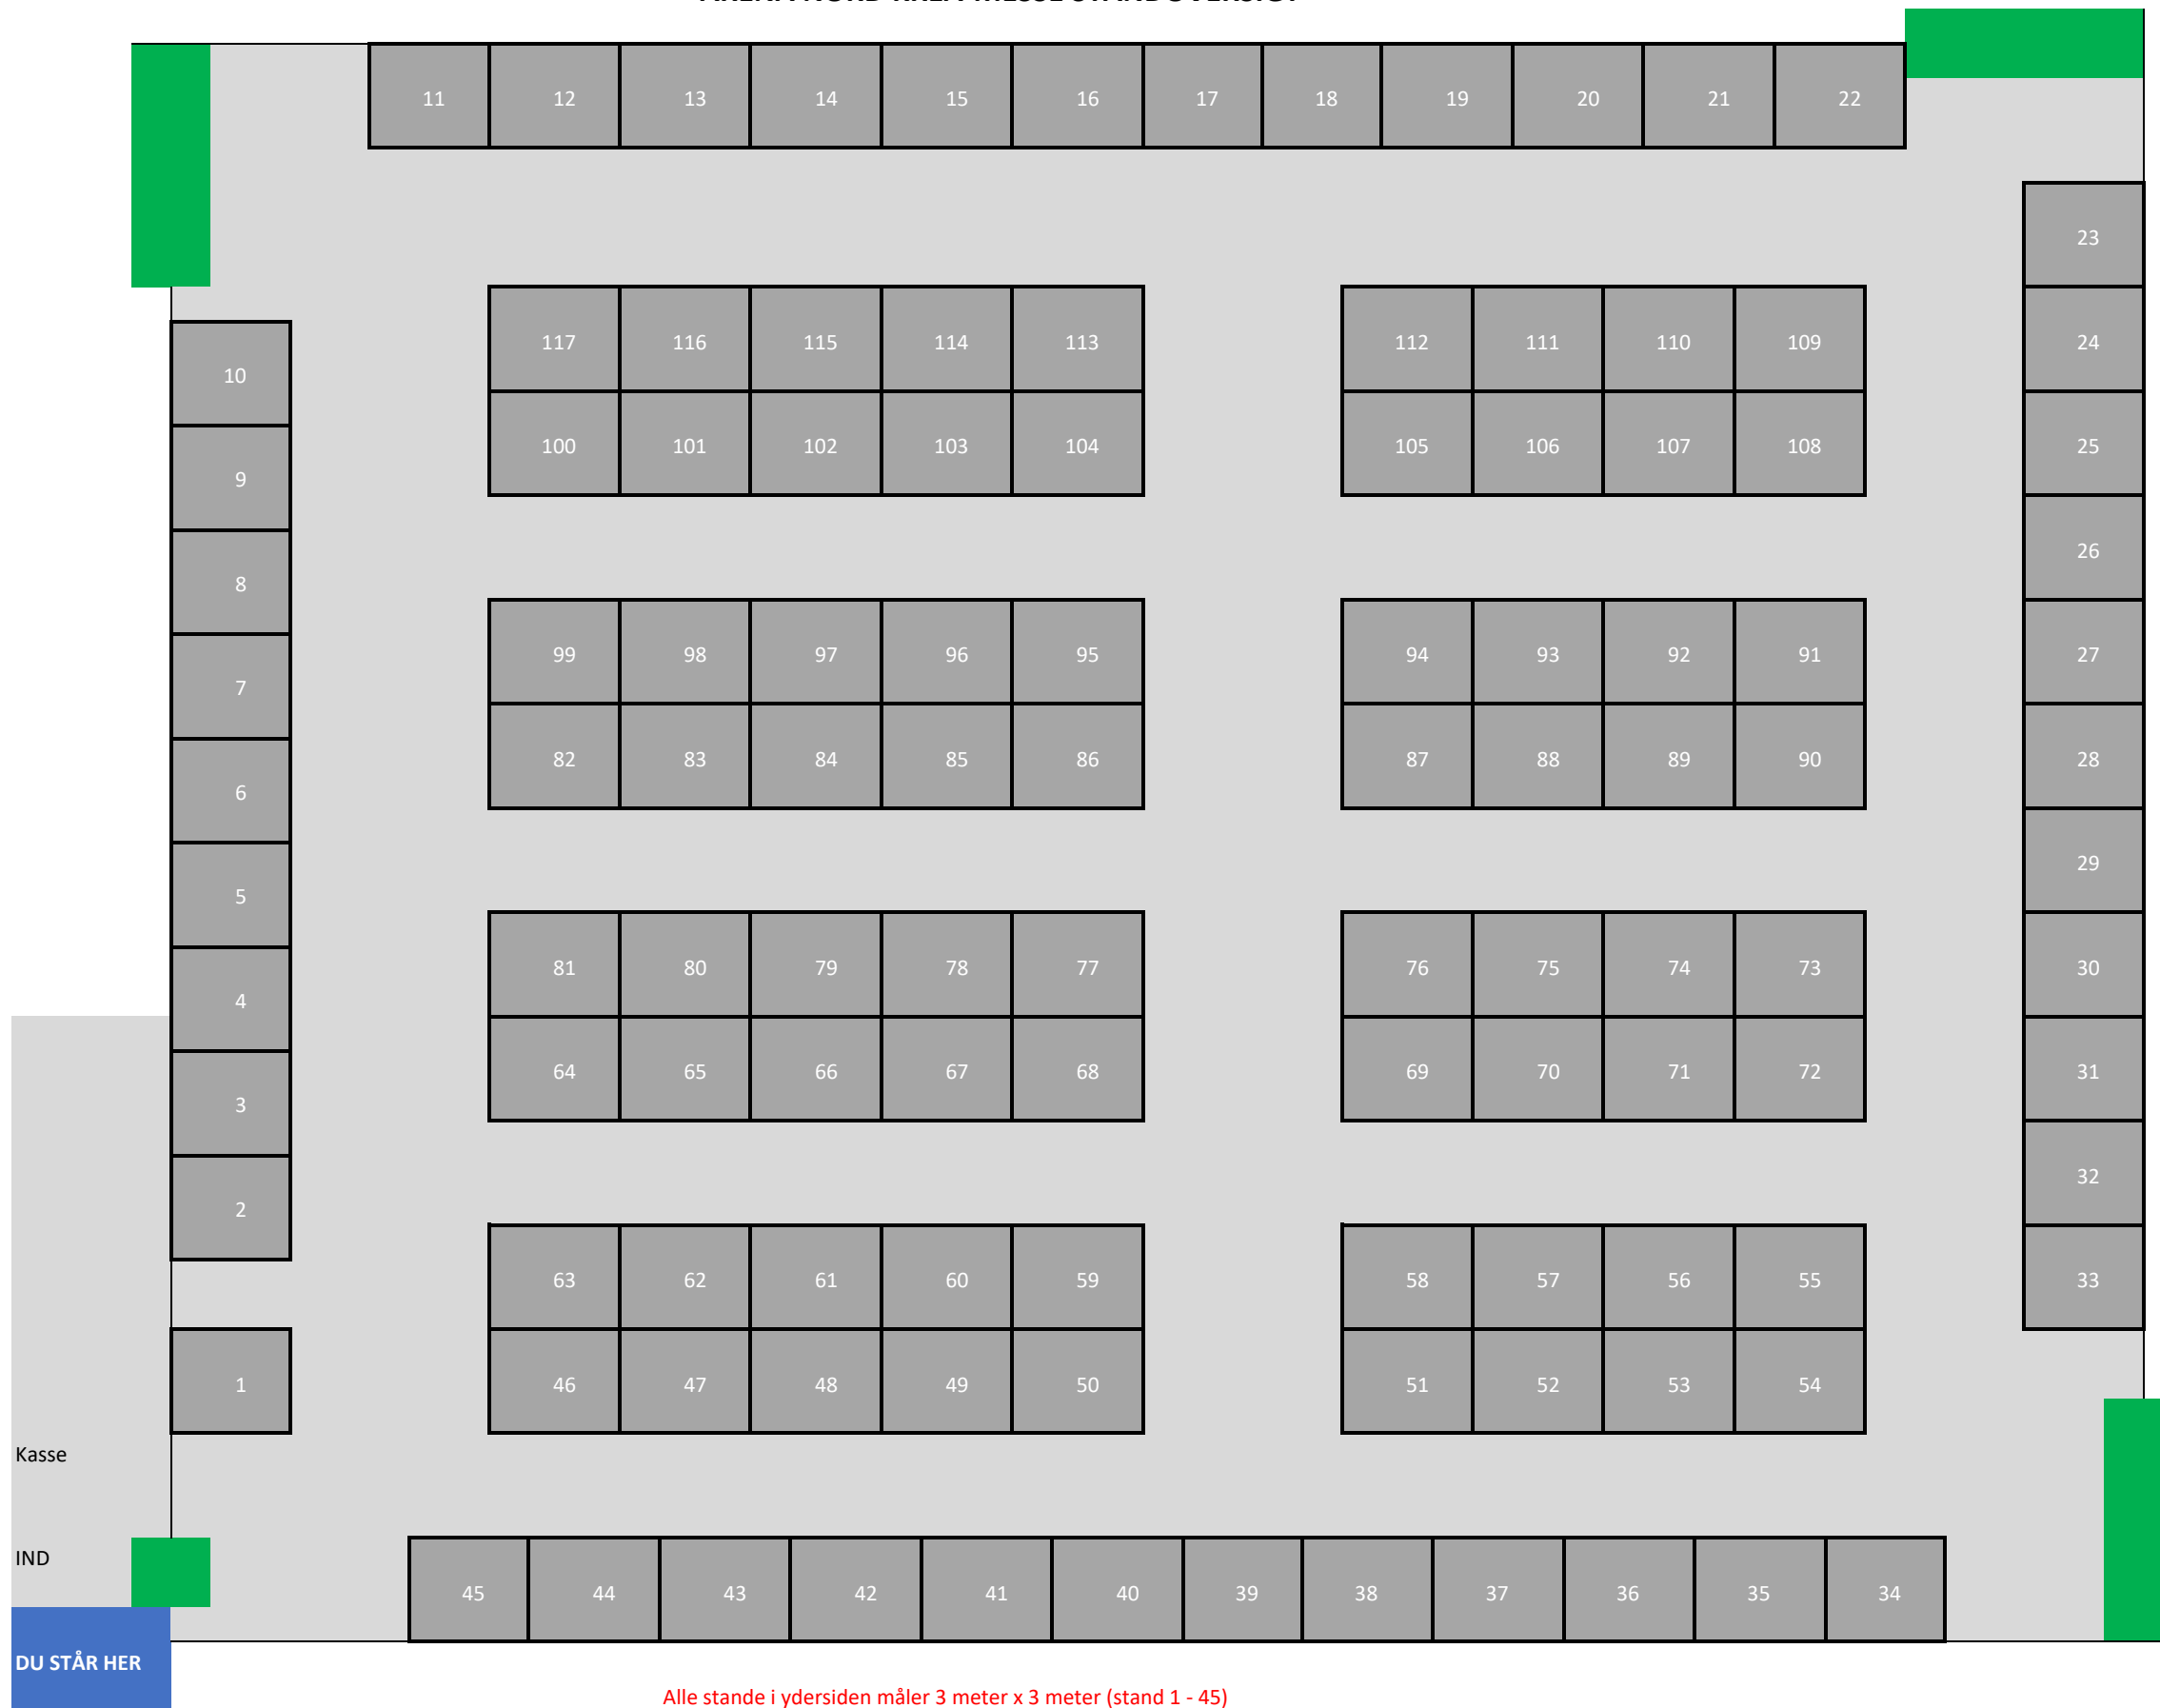

ARENA NORD KREA-MESSE STANDOVERSIGT

Alle stande i ydersiden måler 3 meter x 3 meter (stand 1 - 45)
 Alle stande i øerne måler 3 meter x 2,5 meter (3 meter facade) stand 46-117
 ALLE STANDE HAR 1 BORD PÅ 180x80 CM. DER KAN PÅ DAGEN TILKØBES BORDE á 75 DKK