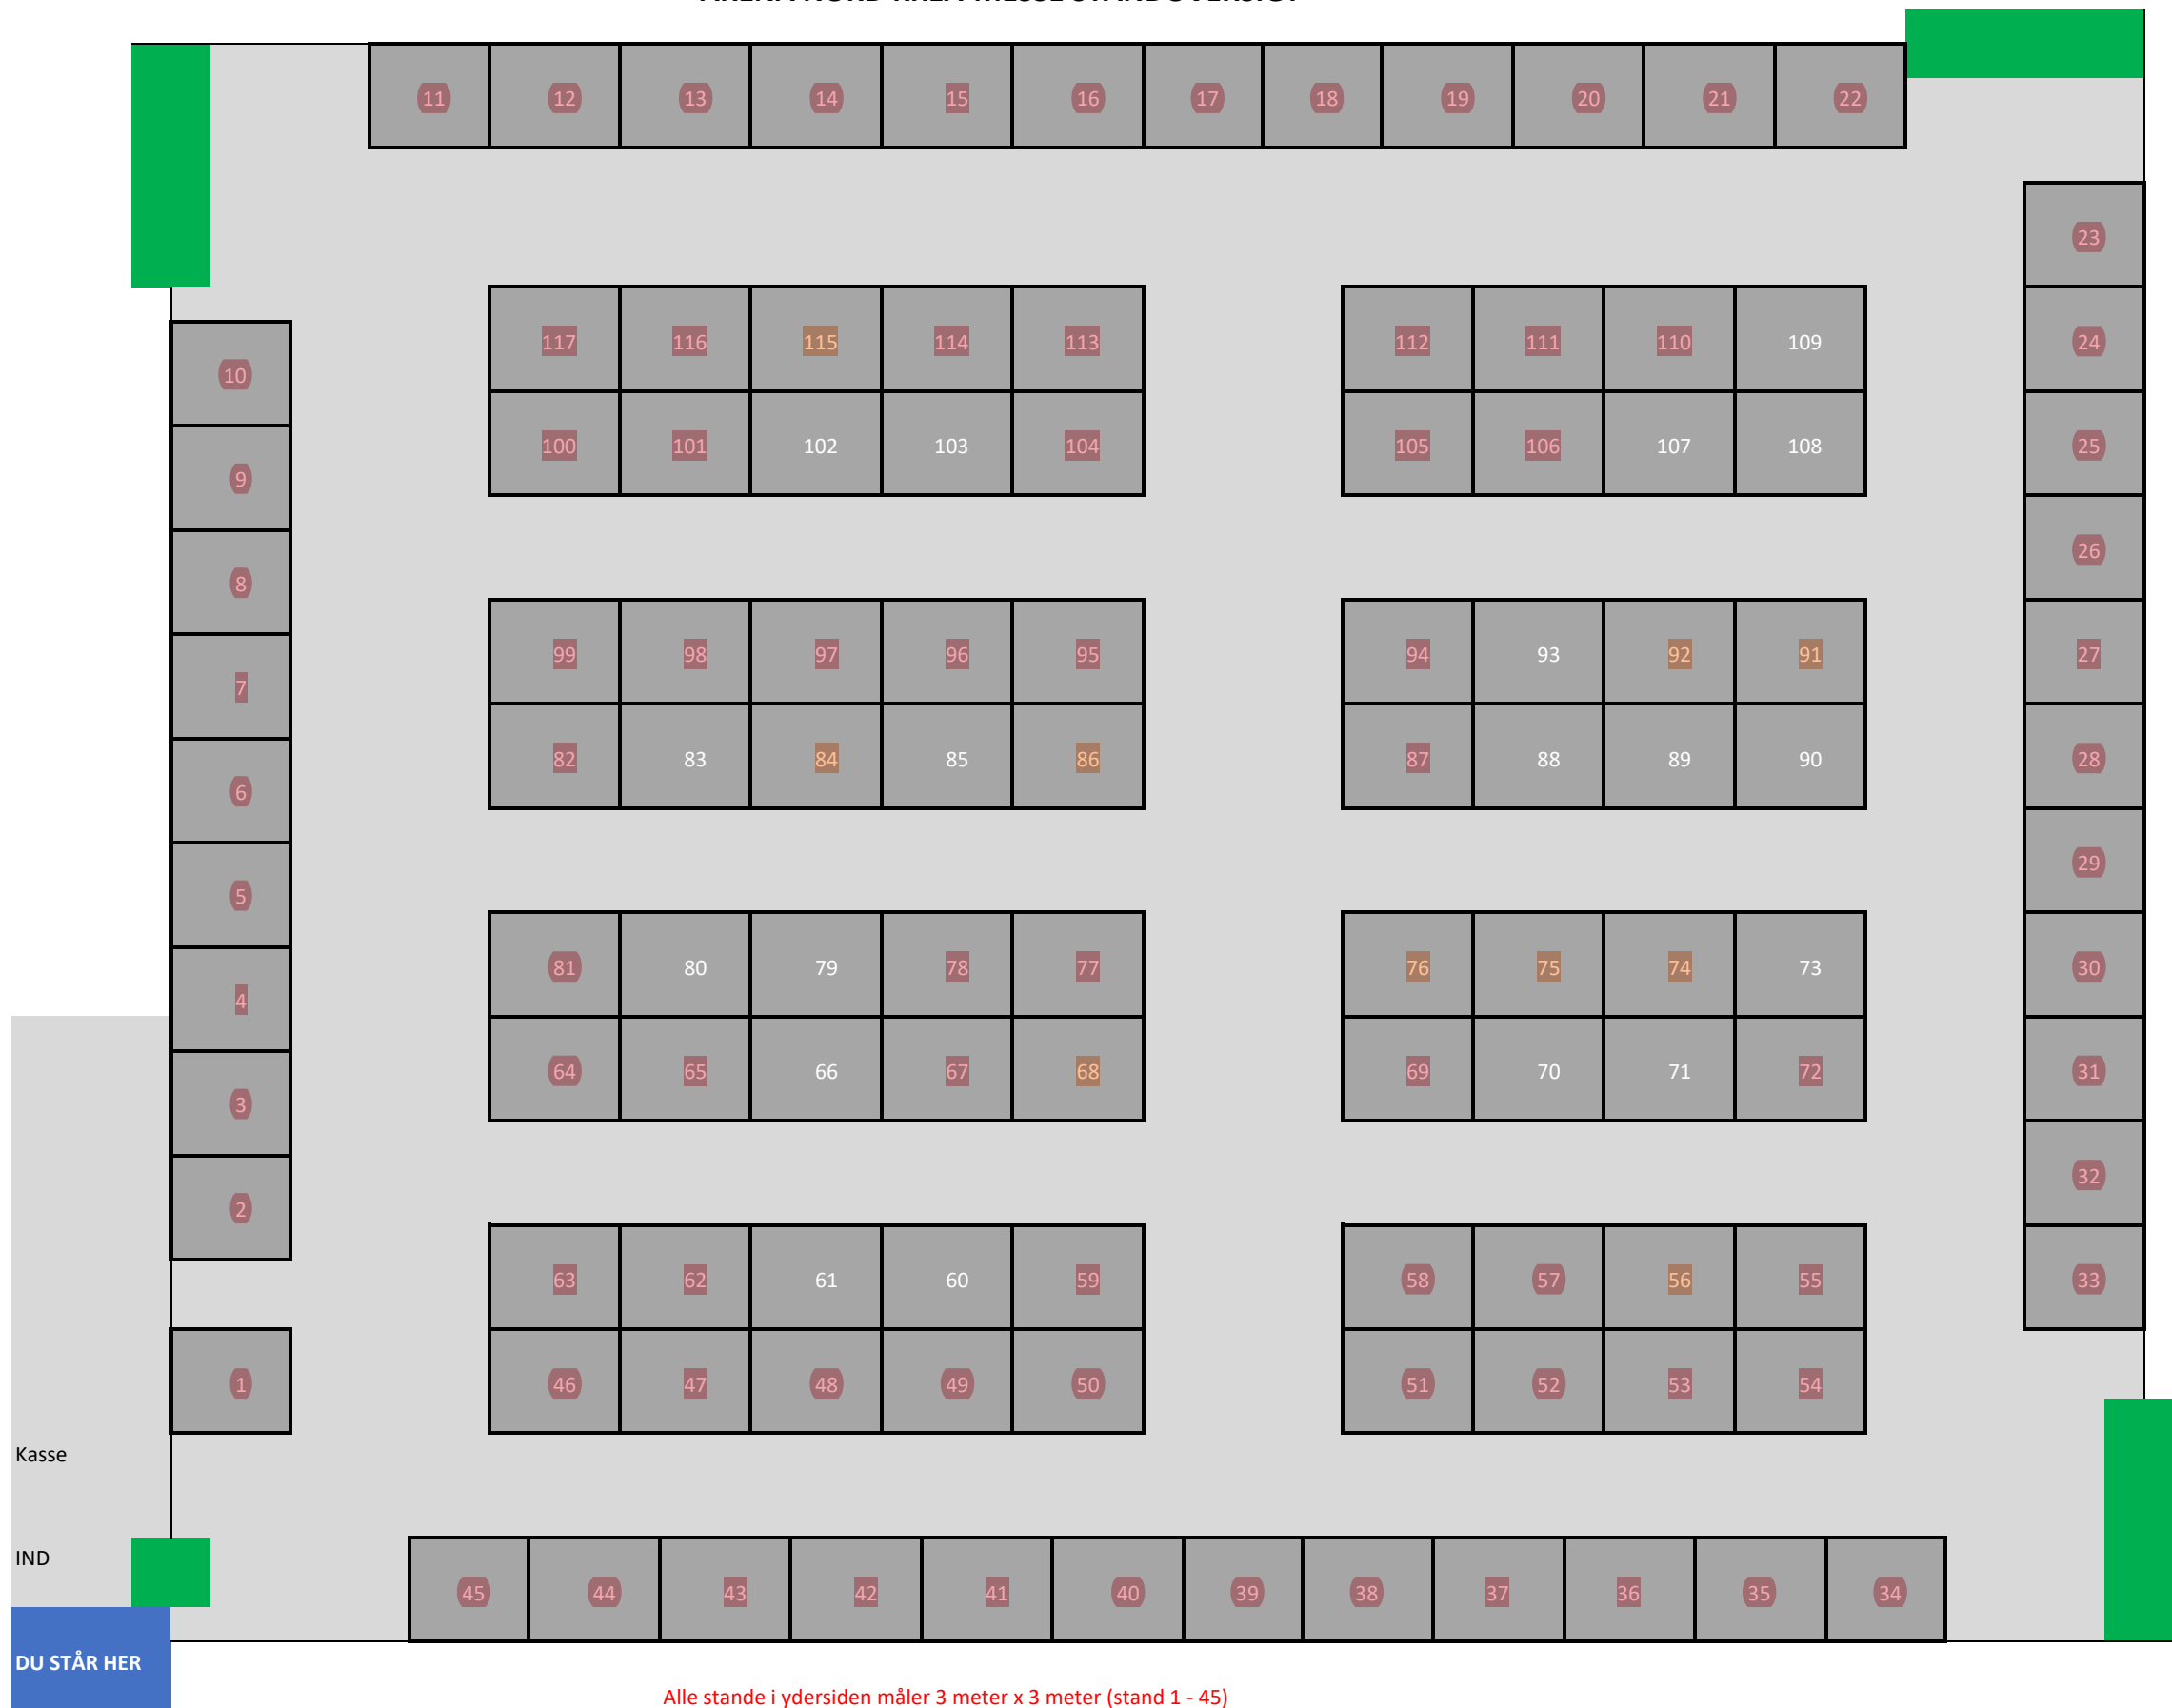

ARENA NORD KREA-MESSE STANDOVERSIGT

Alle stande i ydersiden måler 3 meter x 3 meter (stand 1 - 45)

Alle stande i øerne måler 3 meter x 2,5 meter (3 meter facade) stand 46-117

ALLE STANDE HAR 1 BORD PÅ 180x80 CM. DER KAN PÅ DAGEN TILKØBES BORDE á 75 DKK