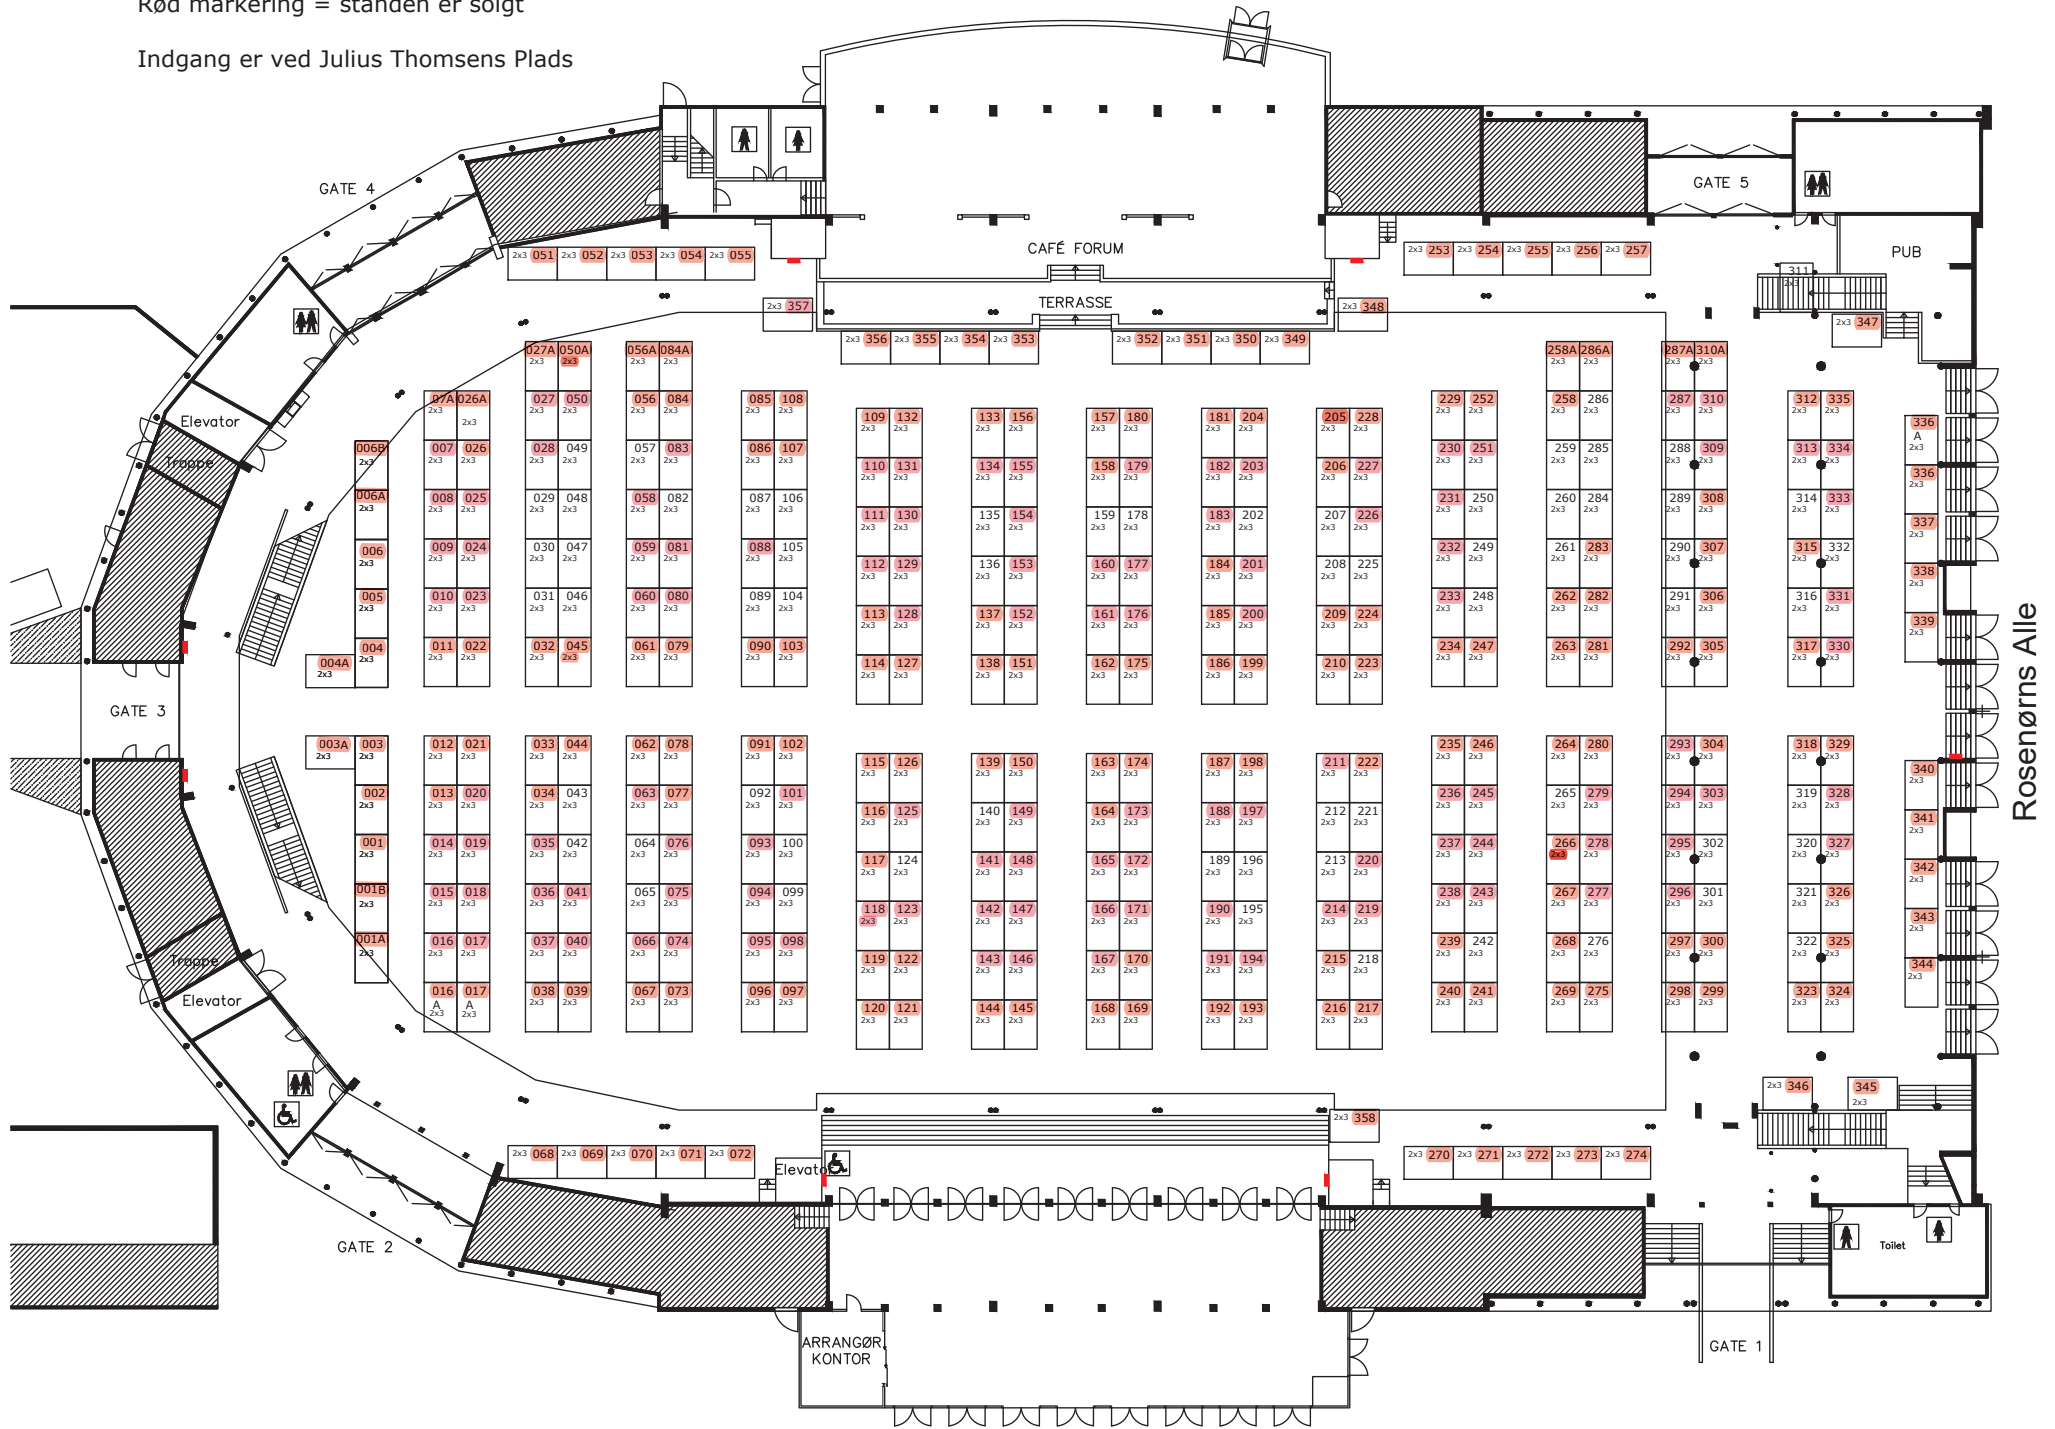

# Steenstrups Alle

Rød markering = standen er solgt

Indgang er ved Julius Thomsens Plads

10 meter

Julius Thomsens Plads

Rosenørns Alle